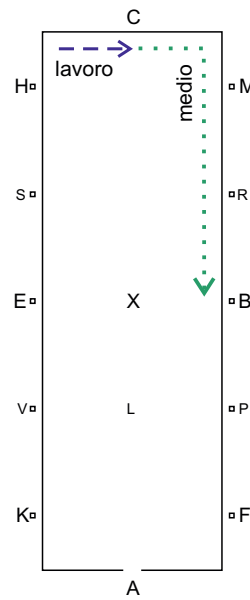

PASSO
	TROTTO
	GALOPPO

Movim. 7