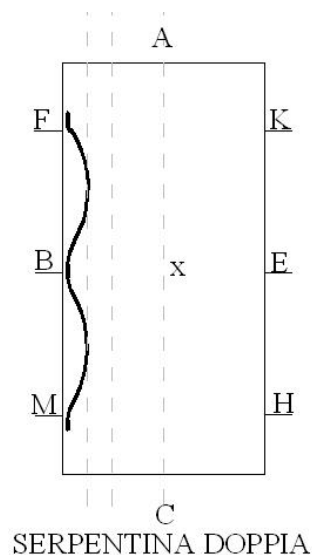

RIPRESA E 300

Ed. 2008/Rev. 2017

Tempo 6' (solo a titolo informativo)
Rettangolo 20 x 40 o 20 x 60

VOTI D'INSIEME

1.	Andature (franchezza e regolarità)	10			1
2.	Impulso (desiderio di portarsi in avanti, elasticità delle falcate, morbidezza della schiena ed impegno dei posteriori)	10			1
3.	Sottomissione (attenzione e fiducia; armonia, leggerezza e facilità dei movimenti, cavallo dritto, accettazione dell'imboccatura e leggerezza del treno anteriore)	10			2
4.	Posizione e assetto del cavaliere	10			2
5.	Correttezza ed efficacia nell'uso degli aiuti, accuratezza e precisione	10			2
Totale		240			

OSSERVAZIONI GENERALI

Da dedurre:

Come da Reg. Nazionale in vigore.

Errore di grafico o ripresa

1° errore od omissione = dedurre 0,5% dal punteggio finale

2° errore od omissione = dedurre 1% dal punteggio finale

3° errore od omissione = Eliminazione

Firma del giudice