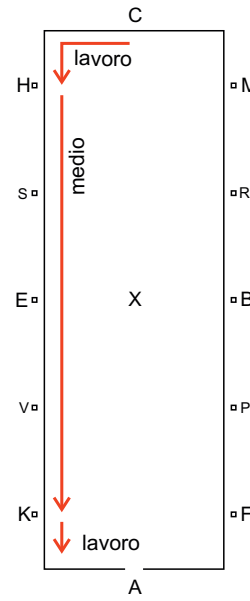

RIPRESA E 300

Ed. 2008/Rev. 2017

Tempo 6' (solo a titolo informativo)
 Rettangolo 20 x 40 o 20 x 60

		Test		voto	correzione	coefficiente	Note
1.	A X C	Entrare al trotto di lavoro Alt - immobilità – saluto Partire al trotto di lavoro Pista a mano destra	10				
2.	MXK KAF	Trotto medio Trotto di lavoro	10				
3.	FBM MC	Serpentina doppia al trotto di lavoro Trotto di lavoro	10			2	
4.	C HK K	Galoppo di lavoro sinistro Galoppo medio Galoppo di lavoro	10				
5.	KDE	Mezza volta di 10 m. di diametro Continuare fino a E	10				
6.	EH H	Galoppo rovescio Trotto di lavoro	10				
7.	C MB	Passo medio Passo medio	10				
8.	BFAK	Trotto di lavoro	10				
9.	KEH HC	Serpentina doppia al trotto di lavoro Trotto di lavoro	10			2	
10.	C MBF F	Galoppo di lavoro destro Galoppo medio Galoppo di lavoro	10				
11.	FDB	Mezza volta di 10 m. di diametro Continuare fino a B	10				
12.	BM MC	Galoppo rovescio Trotto di lavoro	10				
13.	C HXF F	Trotto di lavoro Trotto medio Trotto di lavoro	10				
14.	A X	Linea di centro Alt. Immobilità. Saluto	10				
Uscire in A al passo a redini lunghe			160				

RIPRESA E 300

Ed. 2008/Rev. 2017

Tempo 6' (solo a titolo informativo)
Rettangolo 20 x 40 o 20 x 60

VOTI D'INSIEME

1.	Andature (franchezza e regolarità)	10			1
2.	Impulso (desiderio di portarsi in avanti, elasticità delle falcate, morbidezza della schiena ed impegno dei posteriori)	10			1
3.	Sottomissione (attenzione e fiducia; armonia, leggerezza e facilità dei movimenti, cavallo dritto, accettazione dell'imboccatura e leggerezza del treno anteriore)	10			2
4.	Posizione e assetto del cavaliere	10			2
5.	Correttezza ed efficacia nell'uso degli aiuti , accuratezza e precisione	10			2
Totale		240			

3° errore od omissione = Eliminazione

Firma del giudice

	PASSO
	TROTTO
	GALOPPO

Movim. 1

Movim. 2

Movim. 3

Movim. 4

Movim. 5