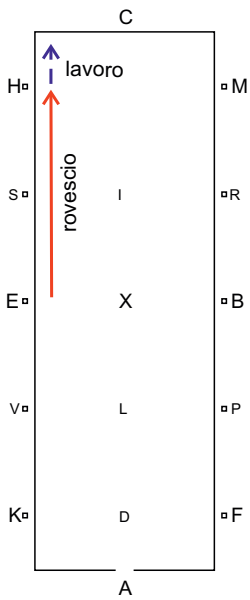

PASSO
	TROTTO
	GALOPPO

Movim. 6