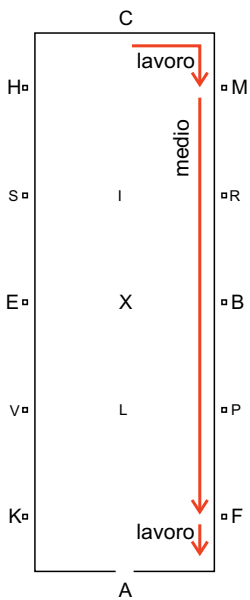

RIPRESA E 300

Ed. 2008/Rev. 2017

Tempo 6' (solo a titolo informativo)
 Rettangolo 20 x 40 o 20 x 60

		Test		voto	correzione	coefficiente	Note
1.	A X C	Entrare al trotto di lavoro Alt - immobilità – saluto Partire al trotto di lavoro Pista a mano destra	10				
2.	MXK KAF	Trotto medio Trotto di lavoro	10				
3.	FBM MC	Serpentina doppia al trotto di lavoro Trotto di lavoro	10			2	
4.	C HK K	Galoppo di lavoro sinistro Galoppo medio Galoppo di lavoro	10				
5.	KDE	Mezza volta di 10 m. di diametro Continuare fino a E	10				
6.	EH H	Galoppo rovescio Trotto di lavoro	10				
7.	C MB	Passo medio Passo medio	10				
8.	BFAK	Trotto di lavoro	10				
9.	KEH HC	Serpentina doppia al trotto di lavoro Trotto di lavoro	10			2	
10.	C MBF F	Galoppo di lavoro destro Galoppo medio Galoppo di lavoro	10				
11.	FDB	Mezza volta di 10 m. di diametro Continuare fino a B	10				
12.	BM MC	Galoppo rovescio Trotto di lavoro	10				
13.	C HXF F	Trotto di lavoro Trotto medio Trotto di lavoro	10				
14.	A X	Linea di centro Alt. Immobilità. Saluto	10				
Uscire in A al passo a redini lunghe			160				

RIPRESA E 300

Ed. 2008/Rev. 2017

Tempo 6' (solo a titolo informativo)
Rettangolo 20 x 40 o 20 x 60

VOTI D'INSIEME

1.	Andature (franchezza e regolarità)	10			1
2.	Impulso (desiderio di portarsi in avanti, elasticità delle falcate, morbidezza della schiena ed impegno dei posteriori)	10			1
3.	Sottomissione (attenzione e fiducia; armonia, leggerezza e facilità dei movimenti, cavallo dritto, accettazione dell'imboccatura e leggerezza del treno anteriore)	10			2
4.	Posizione e assetto del cavaliere	10			2
5.	Correttezza ed efficacia nell'uso degli aiuti , accuratezza e precisione	10			2
Totale		240			

3° errore od omissione = Eliminazione

Firma del giudice

	PASSO
	TROTTO
	GALOPPO

Movim. 1

Movim. 2

Movim. 3

Movim. 4

Movim. 5

Movim. 6

Movim. 7

Movim. 8

Movim. 9

Movim. 10

Movim. 11

Movim. 12

Movim. 13