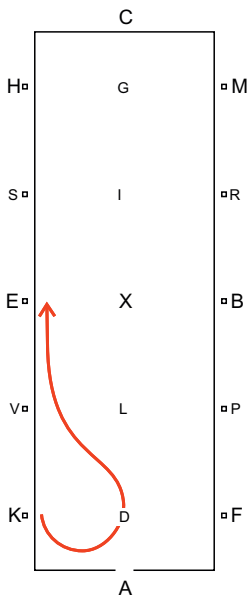

RIPRESA E 300

Ed. 2008/Rev. 2017

Tempo 6' (solo a titolo informativo)
 Rettangolo 20 x 40 o 20 x 60

		Test		voto	correzione	coefficiente	Note
1.	A X C	Entrare al trotto di lavoro Alt - immobilità – saluto Partire al trotto di lavoro Pista a mano destra	10				
2.	MXK KAF	Trotto medio Trotto di lavoro	10				
3.	FBM MC	Serpentina doppia al trotto di lavoro Trotto di lavoro	10			2	
4.	C HK K	Galoppo di lavoro sinistro Galoppo medio Galoppo di lavoro	10				
5.	KDE	Mezza volta di 10 m. di diametro Continuare fino a E	10				
6.	EH H	Galoppo rovescio Trotto di lavoro	10				
7.	C MB	Passo medio Passo medio	10				
8.	BFAK	Trotto di lavoro	10				
9.	KEH HC	Serpentina doppia al trotto di lavoro Trotto di lavoro	10			2	
10.	C MBF F	Galoppo di lavoro destro Galoppo medio Galoppo di lavoro	10				
11.	FDB	Mezza volta di 10 m. di diametro Continuare fino a B	10				
12.	BM MC	Galoppo rovescio Trotto di lavoro	10				
13.	C HXF F	Trotto di lavoro Trotto medio Trotto di lavoro	10				
14.	A X	Linea di centro Alt. Immobilità. Saluto	10				
Uscire in A al passo a redini lunghe			160				

RIPRESA E 300

Ed. 2008/Rev. 2017

Tempo 6' (solo a titolo informativo)
Rettangolo 20 x 40 o 20 x 60

VOTI D'INSIEME

1.	Andature (franchezza e regolarità)	10			1
2.	Impulso (desiderio di portarsi in avanti, elasticità delle falcate, morbidezza della schiena ed impegno dei posteriori)	10			1
3.	Sottomissione (attenzione e fiducia; armonia, leggerezza e facilità dei movimenti, cavallo dritto, accettazione dell'imboccatura e leggerezza del treno anteriore)	10			2
4.	Posizione e assetto del cavaliere	10			2
5.	Correttezza ed efficacia nell'uso degli aiuti , accuratezza e precisione	10			2
Totale		240			

3° errore od omissione = Eliminazione

Firma del giudice

	PASSO
	TROTTO
	GALOPPO

Movim. 1

Movim. 2

Movim. 3

Movim. 4

Movim. 5