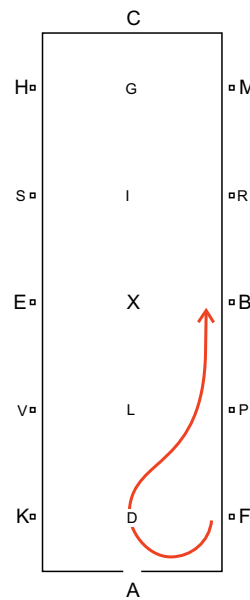

RIPRESA E 300

Ed. 2008/Rev. 2017

Tempo 6' (solo a titolo informativo)
 Rettangolo 20 x 40 o 20 x 60

		Test		voto	correzione	coefficiente	Note
1.	A X C	Entrare al trotto di lavoro Alt - immobilità – saluto Partire al trotto di lavoro Pista a mano destra	10				
2.	MXK KAF	Trotto medio Trotto di lavoro	10				
3.	FBM MC	Serpentina doppia al trotto di lavoro Trotto di lavoro	10			2	
4.	C HK K	Galoppo di lavoro sinistro Galoppo medio Galoppo di lavoro	10				
5.	KDE	Mezza volta di 10 m. di diametro Continuare fino a E	10				
6.	EH H	Galoppo rovescio Trotto di lavoro	10				
7.	C MB	Passo medio Passo medio	10				
8.	BFAK	Trotto di lavoro	10				
9.	KEH HC	Serpentina doppia al trotto di lavoro Trotto di lavoro	10			2	
10.	C MBF F	Galoppo di lavoro destro Galoppo medio Galoppo di lavoro	10				
11.	FDB	Mezza volta di 10 m. di diametro Continuare fino a B	10				
12.	BM MC	Galoppo rovescio Trotto di lavoro	10				
13.	C HXF F	Trotto di lavoro Trotto medio Trotto di lavoro	10				
14.	A X	Linea di centro Alt. Immobilità. Saluto	10				
Uscire in A al passo a redini lunghe			160				

RIPRESA E 300

Ed. 2008/Rev. 2017

Tempo 6' (solo a titolo informativo)
Rettangolo 20 x 40 o 20 x 60

VOTI D'INSIEME

1.	Andature (franchezza e regolarità)	10			1
2.	Impulso (desiderio di portarsi in avanti, elasticità delle falcate, morbidezza della schiena ed impegno dei posteriori)	10			1
3.	Sottomissione (attenzione e fiducia; armonia, leggerezza e facilità dei movimenti, cavallo dritto, accettazione dell'imboccatura e leggerezza del treno anteriore)	10			2
4.	Posizione e assetto del cavaliere	10			2
5.	Correttezza ed efficacia nell'uso degli aiuti , accuratezza e precisione	10			2
Totale		240			

3° errore od omissione = Eliminazione

Firma del giudice

	PASSO
	TROTTO
	GALOPPO

Movim. 1

Movim. 2

Movim. 3

Movim. 4

Movim. 5

Movim. 6

Movim. 7

Movim. 8

Movim. 9

Movim. 10

Movim. 11

Movim. 12

Movim. 13