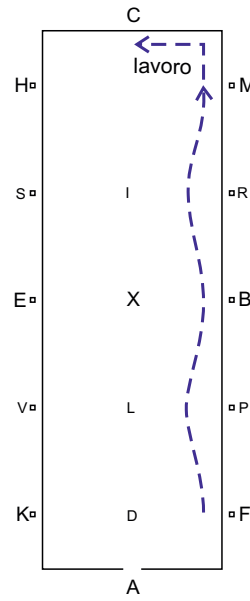

RIPRESA E 300

Ed. 2008/Rev. 2017

Tempo 6' (solo a titolo informativo)
 Rettangolo 20 x 40 o 20 x 60

		Test		voto	correzione	coefficiente	Note
1.	A X C	Entrare al trotto di lavoro Alt - immobilità – saluto Partire al trotto di lavoro Pista a mano destra	10				
2.	MXK KAF	Trotto medio Trotto di lavoro	10				
3.	FBM MC	Serpentina doppia al trotto di lavoro Trotto di lavoro	10			2	
4.	C HK K	Galoppo di lavoro sinistro Galoppo medio Galoppo di lavoro	10				
5.	KDE	Mezza volta di 10 m. di diametro Continuare fino a E	10				
6.	EH H	Galoppo rovescio Trotto di lavoro	10				
7.	C MB	Passo medio Passo medio	10				
8.	BFAK	Trotto di lavoro	10				
9.	KEH HC	Serpentina doppia al trotto di lavoro Trotto di lavoro	10			2	
10.	C MBF F	Galoppo di lavoro destro Galoppo medio Galoppo di lavoro	10				
11.	FDB	Mezza volta di 10 m. di diametro Continuare fino a B	10				
12.	BM MC	Galoppo rovescio Trotto di lavoro	10				
13.	C HXF F	Trotto di lavoro Trotto medio Trotto di lavoro	10				
14.	A X	Linea di centro Alt. Immobilità. Saluto	10				
Uscire in A al passo a redini lunghe			160				

RIPRESA E 300

Ed. 2008/Rev. 2017

Tempo 6' (solo a titolo informativo)
Rettangolo 20 x 40 o 20 x 60

VOTI D'INSIEME

1.	Andature (franchezza e regolarità)	10			1
2.	Impulso (desiderio di portarsi in avanti, elasticità delle falcate, morbidezza della schiena ed impegno dei posteriori)	10			1
3.	Sottomissione (attenzione e fiducia; armonia, leggerezza e facilità dei movimenti, cavallo dritto, accettazione dell'imboccatura e leggerezza del treno anteriore)	10			2
4.	Posizione e assetto del cavaliere	10			2
5.	Correttezza ed efficacia nell'uso degli aiuti , accuratezza e precisione	10			2
Totale		240			

3° errore od omissione = Eliminazione

Firma del giudice

	PASSO
	TROTTO
	GALOPPO

Movim. 1

Movim. 2

Movim. 3

Movim. 4

Movim. 5

Movim. 6

Movim. 7

Movim. 8

Movim. 9

Movim. 10

Movim. 11

Movim. 12

Movim. 13