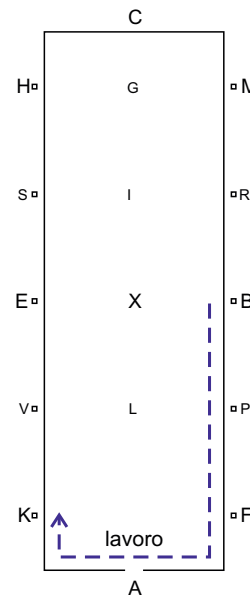

RIPRESA E 300

Ed. 2008/Rev. 2017

Tempo 6' (solo a titolo informativo)
 Rettangolo 20 x 40 o 20 x 60

		Test		voto	correzione	coefficiente	Note
1.	A X C	Entrare al trotto di lavoro Alt - immobilità – saluto Partire al trotto di lavoro Pista a mano destra	10				
2.	MXK KAF	Trotto medio Trotto di lavoro	10				
3.	FBM MC	Serpentina doppia al trotto di lavoro Trotto di lavoro	10			2	
4.	C HK K	Galoppo di lavoro sinistro Galoppo medio Galoppo di lavoro	10				
5.	KDE	Mezza volta di 10 m. di diametro Continuare fino a E	10				
6.	EH H	Galoppo rovescio Trotto di lavoro	10				
7.	C MB	Passo medio Passo medio	10				
8.	BFAK	Trotto di lavoro	10				
9.	KEH HC	Serpentina doppia al trotto di lavoro Trotto di lavoro	10			2	
10.	C MBF F	Galoppo di lavoro destro Galoppo medio Galoppo di lavoro	10				
11.	FDB	Mezza volta di 10 m. di diametro Continuare fino a B	10				
12.	BM MC	Galoppo rovescio Trotto di lavoro	10				
13.	C HXF F	Trotto di lavoro Trotto medio Trotto di lavoro	10				
14.	A X	Linea di centro Alt. Immobilità. Saluto	10				
Uscire in A al passo a redini lunghe			160				

RIPRESA E 300

Ed. 2008/Rev. 2017

Tempo 6' (solo a titolo informativo)
Rettangolo 20 x 40 o 20 x 60

VOTI D'INSIEME

1.	Andature (franchezza e regolarità)	10			1
2.	Impulso (desiderio di portarsi in avanti, elasticità delle falcate, morbidezza della schiena ed impegno dei posteriori)	10			1
3.	Sottomissione (attenzione e fiducia; armonia, leggerezza e facilità dei movimenti, cavallo dritto, accettazione dell'imboccatura e leggerezza del treno anteriore)	10			2
4.	Posizione e assetto del cavaliere	10			2
5.	Correttezza ed efficacia nell'uso degli aiuti , accuratezza e precisione	10			2
Totale		240			

3° errore od omissione = Eliminazione

Firma del giudice

	PASSO
	TROTTO
	GALOPPO

Movim. 1

Movim. 2

Movim. 3

Movim. 4

Movim. 5

Movim. 6

Movim. 7

Movim. 8

Movim. 9

Movim. 10

Movim. 11

Movim. 12

Movim. 13