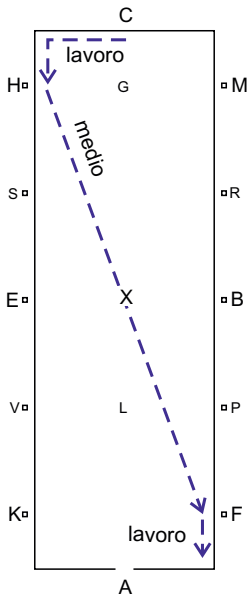

RIPRESA E 300

Ed. 2008/Rev. 2017

Tempo 6' (solo a titolo informativo)
 Rettangolo 20 x 40 o 20 x 60

		Test		voto	correzione	coefficiente	Note
1.	A X C	Entrare al trotto di lavoro Alt - immobilità – saluto Partire al trotto di lavoro Pista a mano destra	10				
2.	MXK KAF	Trotto medio Trotto di lavoro	10				
3.	FBM MC	Serpentina doppia al trotto di lavoro Trotto di lavoro	10			2	
4.	C HK K	Galoppo di lavoro sinistro Galoppo medio Galoppo di lavoro	10				
5.	KDE	Mezza volta di 10 m. di diametro Continuare fino a E	10				
6.	EH H	Galoppo rovescio Trotto di lavoro	10				
7.	C MB	Passo medio Passo medio	10				
8.	BFAK	Trotto di lavoro	10				
9.	KEH HC	Serpentina doppia al trotto di lavoro Trotto di lavoro	10			2	
10.	C MBF F	Galoppo di lavoro destro Galoppo medio Galoppo di lavoro	10				
11.	FDB	Mezza volta di 10 m. di diametro Continuare fino a B	10				
12.	BM MC	Galoppo rovescio Trotto di lavoro	10				
13.	C HXF F	Trotto di lavoro Trotto medio Trotto di lavoro	10				
14.	A X	Linea di centro Alt. Immobilità. Saluto	10				
Uscire in A al passo a redini lunghe			160				

RIPRESA E 300

Ed. 2008/Rev. 2017

Tempo 6' (solo a titolo informativo)
Rettangolo 20 x 40 o 20 x 60

VOTI D'INSIEME

1.	Andature (franchezza e regolarità)	10			1
2.	Impulso (desiderio di portarsi in avanti, elasticità delle falcate, morbidezza della schiena ed impegno dei posteriori)	10			1
3.	Sottomissione (attenzione e fiducia; armonia, leggerezza e facilità dei movimenti, cavallo dritto, accettazione dell'imboccatura e leggerezza del treno anteriore)	10			2
4.	Posizione e assetto del cavaliere	10			2
5.	Correttezza ed efficacia nell'uso degli aiuti , accuratezza e precisione	10			2
Totale		240			

3° errore od omissione = Eliminazione

Firma del giudice

	PASSO
	TROTTO
	GALOPPO

Movim. 1

Movim. 2

Movim. 3

Movim. 4

Movim. 5

Movim. 6

Movim. 7

Movim. 8

Movim. 9

Movim. 10

Movim. 11

Movim. 12

Movim. 13