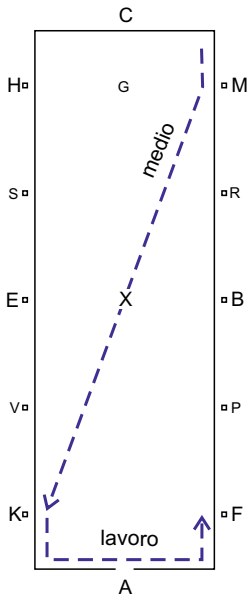

RIPRESA E 300

Ed. 2008/Rev. 2017

Tempo 6' (solo a titolo informativo)
 Rettangolo 20 x 40 o 20 x 60

		Test		voto	correzione	coefficiente	Note
1.	A X C	Entrare al trotto di lavoro Alt - immobilità – saluto Partire al trotto di lavoro Pista a mano destra	10				
2.	MXK KAF	Trotto medio Trotto di lavoro	10				
3.	FBM MC	Serpentina doppia al trotto di lavoro Trotto di lavoro	10			2	
4.	C HK K	Galoppo di lavoro sinistro Galoppo medio Galoppo di lavoro	10				
5.	KDE	Mezza volta di 10 m. di diametro Continuare fino a E	10				
6.	EH H	Galoppo rovescio Trotto di lavoro	10				
7.	C MB	Passo medio Passo medio	10				
8.	BFAK	Trotto di lavoro	10				
9.	KEH HC	Serpentina doppia al trotto di lavoro Trotto di lavoro	10			2	
10.	C MBF F	Galoppo di lavoro destro Galoppo medio Galoppo di lavoro	10				
11.	FDB	Mezza volta di 10 m. di diametro Continuare fino a B	10				
12.	BM MC	Galoppo rovescio Trotto di lavoro	10				
13.	C HXF F	Trotto di lavoro Trotto medio Trotto di lavoro	10				
14.	A X	Linea di centro Alt. Immobilità. Saluto	10				
Uscire in A al passo a redini lunghe			160				

RIPRESA E 300

Ed. 2008/Rev. 2017

Tempo 6' (solo a titolo informativo)
Rettangolo 20 x 40 o 20 x 60

VOTI D'INSIEME

1.	Andature (franchezza e regolarità)	10			1
2.	Impulso (desiderio di portarsi in avanti, elasticità delle falcate, morbidezza della schiena ed impegno dei posteriori)	10			1
3.	Sottomissione (attenzione e fiducia; armonia, leggerezza e facilità dei movimenti, cavallo dritto, accettazione dell'imboccatura e leggerezza del treno anteriore)	10			2
4.	Posizione e assetto del cavaliere	10			2
5.	Correttezza ed efficacia nell'uso degli aiuti , accuratezza e precisione	10			2
Totale		240			

3° errore od omissione = Eliminazione

Firma del giudice

	PASSO
	TROTTO
	GALOPPO

Movim. 1

Movim. 2

Movim. 3

Movim. 4

Movim. 5