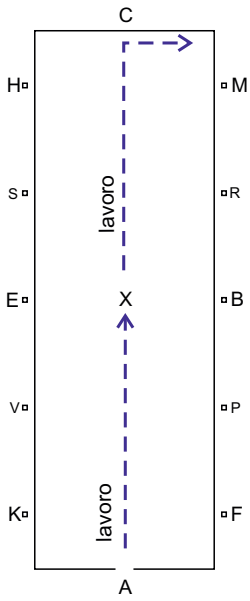

RIPRESA E 300

Ed. 2008/Rev. 2017

Tempo 6' (solo a titolo informativo)
 Rettangolo 20 x 40 o 20 x 60

		Test		voto	correzione	coefficiente	Note
1.	A X C	Entrare al trotto di lavoro Alt - immobilità – saluto Partire al trotto di lavoro Pista a mano destra	10				
2.	MXK KAF	Trotto medio Trotto di lavoro	10				
3.	FBM MC	Serpentina doppia al trotto di lavoro Trotto di lavoro	10			2	
4.	C HK K	Galoppo di lavoro sinistro Galoppo medio Galoppo di lavoro	10				
5.	KDE	Mezza volta di 10 m. di diametro Continuare fino a E	10				
6.	EH H	Galoppo rovescio Trotto di lavoro	10				
7.	C MB	Passo medio Passo medio	10				
8.	BFAK	Trotto di lavoro	10				
9.	KEH HC	Serpentina doppia al trotto di lavoro Trotto di lavoro	10			2	
10.	C MBF F	Galoppo di lavoro destro Galoppo medio Galoppo di lavoro	10				
11.	FDB	Mezza volta di 10 m. di diametro Continuare fino a B	10				
12.	BM MC	Galoppo rovescio Trotto di lavoro	10				
13.	C HXF F	Trotto di lavoro Trotto medio Trotto di lavoro	10				
14.	A X	Linea di centro Alt. Immobilità. Saluto	10				
Uscire in A al passo a redini lunghe			160				

RIPRESA E 300

Ed. 2008/Rev. 2017

Tempo 6' (solo a titolo informativo)
Rettangolo 20 x 40 o 20 x 60

VOTI D'INSIEME

1.	Andature (franchezza e regolarità)	10			1
2.	Impulso (desiderio di portarsi in avanti, elasticità delle falcate, morbidezza della schiena ed impegno dei posteriori)	10			1
3.	Sottomissione (attenzione e fiducia; armonia, leggerezza e facilità dei movimenti, cavallo dritto, accettazione dell'imboccatura e leggerezza del treno anteriore)	10			2
4.	Posizione e assetto del cavaliere	10			2
5.	Correttezza ed efficacia nell'uso degli aiuti , accuratezza e precisione	10			2
Totale		240			

3° errore od omissione = Eliminazione

Firma del giudice

	PASSO
	TROTTO
	GALOPPO

Movim. 1

Movim. 2

Movim. 3

Movim. 4

Movim. 5