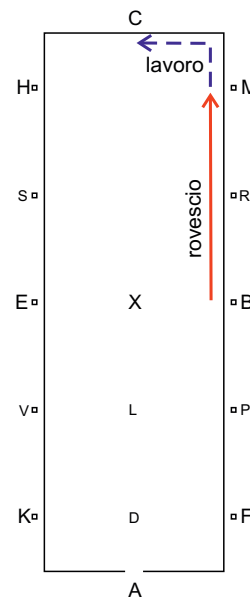

RIPRESA E 300

Ed. 2008/Rev. 2017

Tempo 6' (solo a titolo informativo)
 Rettangolo 20 x 40 o 20 x 60

		Test		voto	correzione	coefficiente	Note
1.	A X C	Entrare al trotto di lavoro Alt - immobilità – saluto Partire al trotto di lavoro Pista a mano destra	10				
2.	MXK KAF	Trotto medio Trotto di lavoro	10				
3.	FBM MC	Serpentina doppia al trotto di lavoro Trotto di lavoro	10			2	
4.	C HK K	Galoppo di lavoro sinistro Galoppo medio Galoppo di lavoro	10				
5.	KDE	Mezza volta di 10 m. di diametro Continuare fino a E	10				
6.	EH H	Galoppo rovescio Trotto di lavoro	10				
7.	C MB	Passo medio Passo medio	10				
8.	BFAK	Trotto di lavoro	10				
9.	KEH HC	Serpentina doppia al trotto di lavoro Trotto di lavoro	10			2	
10.	C MBF F	Galoppo di lavoro destro Galoppo medio Galoppo di lavoro	10				
11.	FDB	Mezza volta di 10 m. di diametro Continuare fino a B	10				
12.	BM MC	Galoppo rovescio Trotto di lavoro	10				
13.	C HXF F	Trotto di lavoro Trotto medio Trotto di lavoro	10				
14.	A X	Linea di centro Alt. Immobilità. Saluto	10				
Uscire in A al passo a redini lunghe			160				

RIPRESA E 300

Ed. 2008/Rev. 2017

Tempo 6' (solo a titolo informativo)
Rettangolo 20 x 40 o 20 x 60

VOTI D'INSIEME

1.	Andature (franchezza e regolarità)	10			1
2.	Impulso (desiderio di portarsi in avanti, elasticità delle falcate, morbidezza della schiena ed impegno dei posteriori)	10			1
3.	Sottomissione (attenzione e fiducia; armonia, leggerezza e facilità dei movimenti, cavallo dritto, accettazione dell'imboccatura e leggerezza del treno anteriore)	10			2
4.	Posizione e assetto del cavaliere	10			2
5.	Correttezza ed efficacia nell'uso degli aiuti , accuratezza e precisione	10			2
Totale		240			

3° errore od omissione = Eliminazione

Firma del giudice

	PASSO
	TROTTO
	GALOPPO

Movim. 1

Movim. 2

Movim. 3

Movim. 4

Movim. 5

Movim. 6

Movim. 7

Movim. 8

Movim. 9

Movim. 10

Movim. 11

Movim. 12

Movim. 13