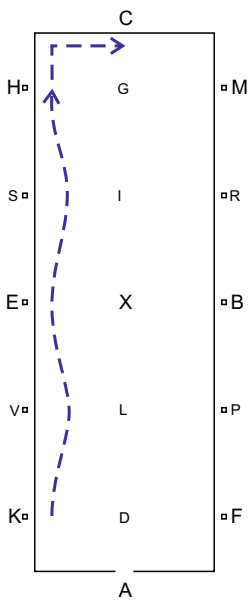

RIPRESA E 300

Ed. 2008/Rev. 2017

Tempo 6' (solo a titolo informativo)
 Rettangolo 20 x 40 o 20 x 60

		Test		voto	correzione	coefficiente	Note
1.	A X C	Entrare al trotto di lavoro Alt - immobilità – saluto Partire al trotto di lavoro Pista a mano destra	10				
2.	MXK KAF	Trotto medio Trotto di lavoro	10				
3.	FBM MC	Serpentina doppia al trotto di lavoro Trotto di lavoro	10			2	
4.	C HK K	Galoppo di lavoro sinistro Galoppo medio Galoppo di lavoro	10				
5.	KDE	Mezza volta di 10 m. di diametro Continuare fino a E	10				
6.	EH H	Galoppo rovescio Trotto di lavoro	10				
7.	C MB	Passo medio Passo medio	10				
8.	BFAK	Trotto di lavoro	10				
9.	KEH HC	Serpentina doppia al trotto di lavoro Trotto di lavoro	10			2	
10.	C MBF F	Galoppo di lavoro destro Galoppo medio Galoppo di lavoro	10				
11.	FDB	Mezza volta di 10 m. di diametro Continuare fino a B	10				
12.	BM MC	Galoppo rovescio Trotto di lavoro	10				
13.	C HXF F	Trotto di lavoro Trotto medio Trotto di lavoro	10				
14.	A X	Linea di centro Alt. Immobilità. Saluto	10				
Uscire in A al passo a redini lunghe			160				

RIPRESA E 300

Ed. 2008/Rev. 2017

Tempo 6' (solo a titolo informativo)
Rettangolo 20 x 40 o 20 x 60

VOTI D'INSIEME

1.	Andature (franchezza e regolarità)	10			1
2.	Impulso (desiderio di portarsi in avanti, elasticità delle falcate, morbidezza della schiena ed impegno dei posteriori)	10			1
3.	Sottomissione (attenzione e fiducia; armonia, leggerezza e facilità dei movimenti, cavallo dritto, accettazione dell'imboccatura e leggerezza del treno anteriore)	10			2
4.	Posizione e assetto del cavaliere	10			2
5.	Correttezza ed efficacia nell'uso degli aiuti , accuratezza e precisione	10			2
Totale		240			

3° errore od omissione = Eliminazione

Firma del giudice

	PASSO
	TROTTO
	GALOPPO

Movim. 1

Movim. 2

Movim. 3

Movim. 4

Movim. 5

Movim. 6

Movim. 7

Movim. 8

Movim. 9

Movim. 10

Movim. 11

Movim. 12

Movim. 13